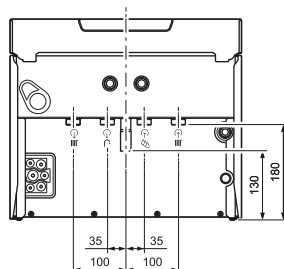

(1) Datos orientativos. Consultar instrucciones de evacuación de humos 0020282322

(2) Sólo si la aspiración y evacuación están en fachadas o vertiente contrapuestas  
Datos VMW 43 provisionales

Modelo	Ud.	VMW 30	VMW 36	VMW 43
A	mm	125		
B	mm	382		450
C	mm	440		
D	mm	720		
E	$\varnothing$ mm	60/100		80/125
Peso	kg	43		46