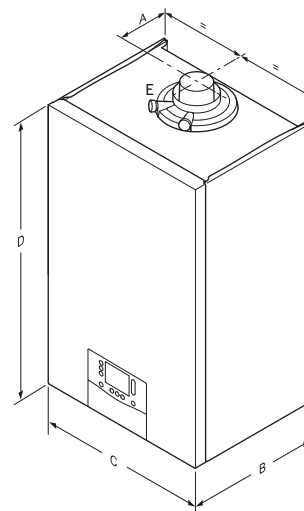

www.vaillant.es · info@vaillant.es

Atención al Profesional: 910 77 88 77 · Asistencia técnica: 910 779 779

Vaillant se reserva el derecho a modificar, actualizar o corregir el presente documento en cualquier momento, mediante su mera publicación en la página web oficial www.vaillant.es. En su caso, la modificación se hará efectiva desde la fecha de su publicación. La disponibilidad de los equipos será siempre confirmada por Vaillant. Su aparición en este catálogo no implica la disponibilidad inmediata de los mismos. En las fotos publicadas en este documento los productos pueden llevar instalados accesorios que son opcionales. ecoTEC exclusive/0321 NJC